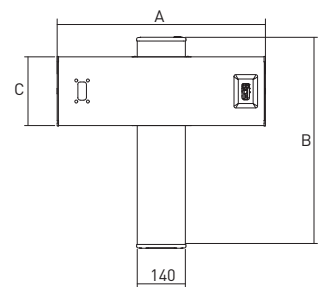

Montageset für

Set de montage pour / Set montaggio per

Lochziegelsteine

Brique / Mattone forato

NOSAG

RM1.0161.000

SGVSB Team

Sanitas Troesch