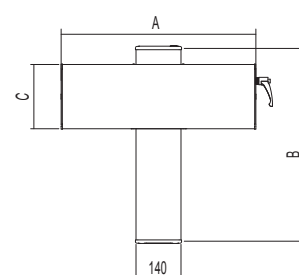

Montageset für

Set de montage pour / Set montaggio per

Lochziegelsteine

Brique / Mattone forato

NOSAG

RM1.0161.000

SGVSB Team

Sanitas Troesch

Vorwandssysteme

Murs préfabriqués /

Muri prefabbricati

RM1.0261.000