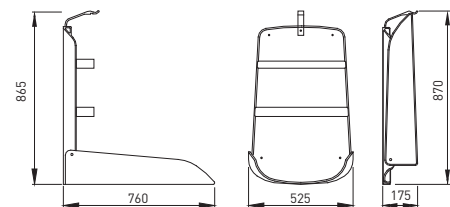

NOSAG

DL7.9000.731

SGVSB Team

585 432

Sanitas Troesch

4772 141

Wickeltisch Teddy

Table à langer Teddy / Fasciatoio Teddy