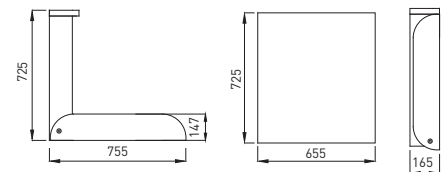

Wickeltisch Kiddy

Table à langer Kiddy / Fasciatoio Kiddy

Stahl, weiss beschichtet, für Wandmontage, inkl. Matratze, inkl. Montagematerial

Tube d'acier thermolaqué, blanc montage mural, matelas incl., set de montage incl. /

Acciaio verniciatura bianca, per muro fissaggio, incl. materasso, con materiale di fissaggio

NOSAG

GL7.7000.100

SGVSB Team

585 431

Sanitas Troesch

4772 140